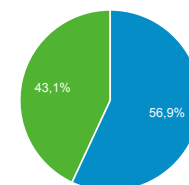

Tutti gli utenti
100,00% Sessioni

Visualizzazioni di pagina

Visualizzazioni di pagina

Lettori unici

1.424.608

% del totale: 100,00% (1.424.608)

Visite

4.949.296

% del totale: 100,00% (4.949.296)

Visualizzazioni di pagina

7.468.996

% del totale: 100,00% (7.468.996)

Sesso

female male

Età

35-44 45-54 25-34
55-64 65+ 18-24