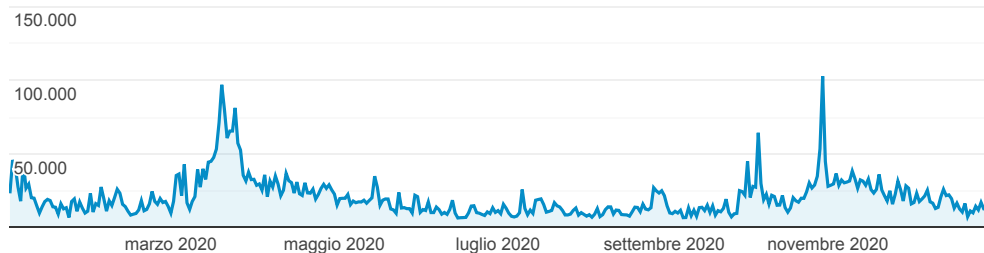

DA 10 ANNI IL GIORNALE DI SORA

BANNER PUBBLICITARI

ARTICOLI PUBBLICITARI

VIDEO INTERVISTE

Numero Verde
800-090501
info@verdana.it

Sora24

1 gen 2020 - 31 dic 2020

Alcuni dati di questo rapporto potrebbero essere stati rimossi al momento dell'applicazione di una soglia. [Ulteriori informazioni](#)

Tutti gli utenti
100,00% Sessioni

Visualizzazioni di pagina

Visualizzazioni di pagina

Lettori unici

1.424.608

% del totale: 100,00% (1.424.608)

Visite

4.949.296

% del totale: 100,00% (4.949.296)

Visualizzazioni di pagina

7.468.996

% del totale: 100,00% (7.468.996)

Sesso

female male

Età

35-44 45-54 25-34
55-64 65+ 18-24