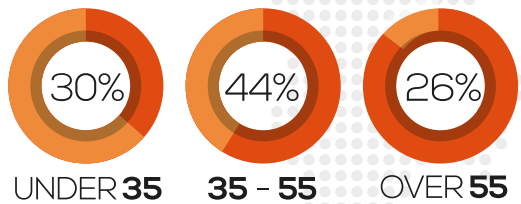

DA 10 ANNI IL GIORNALE DI SORA

BANNER PUBBLICITARI

ARTICOLI PUBBLICITARI

VIDEO INTERVISTE

Numero Verde
800-090501
info@verdana.it

Sora24

1 gen 2020 - 31 dic 2020

Alcuni dati di questo rapporto potrebbero essere stati rimossi al momento dell'applicazione di una soglia. [Ulteriori informazioni](#)

Tutti gli utenti
100,00% Sessioni

Visualizzazioni di pagina

Visualizzazioni di pagina

Lettori unici

1.424.608

% del totale: 100,00% (1.424.608)

Visite

4.949.296