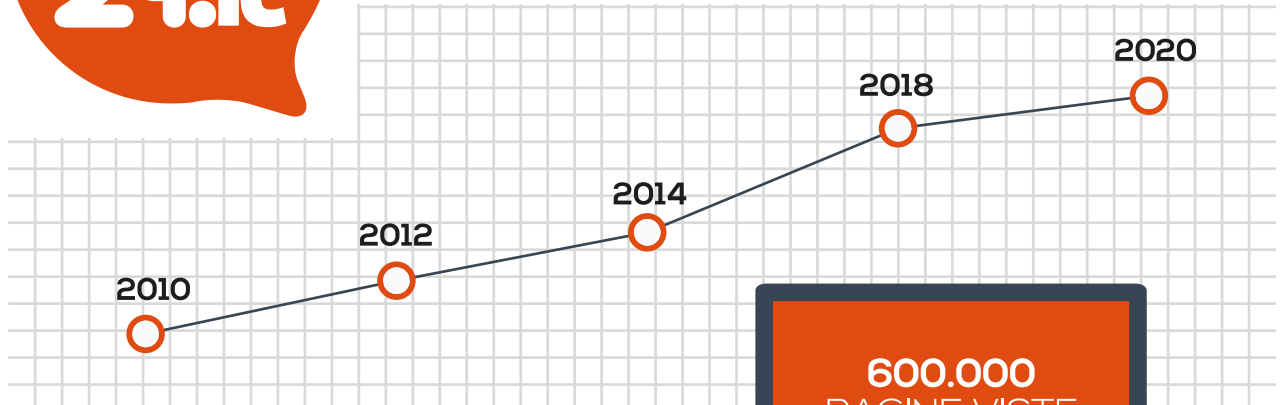

DA 10 ANNI IL GIORNALE DI SORA

BANNER PUBBLICITARI

ARTICOLI PUBBLICITARI

VIDEO INTERVISTE

Numero Verde
800-090501
info@verdana.it

Sora24

1 gen 2020 - 31 dic 2020

Alcuni dati di questo rapporto potrebbero essere stati rimossi al momento dell'applicazione di una soglia. [Ulteriori informazioni](#)

Tutti gli utenti
100,00% Sessioni

Visualizzazioni di pagina

Visualizzazioni di pagina

Lettori unici

1.424.608

% del totale: 100,00% (1.424.608)

Visite

4.949.296

% del totale: 100,00% (4.949.296)

Visualizzazioni di pagina

7.468.996

% del totale: 100,00% (7.468.996)

Sesso

female male

Età

35-44 45-54 25-34
55-64 65+ 18-24